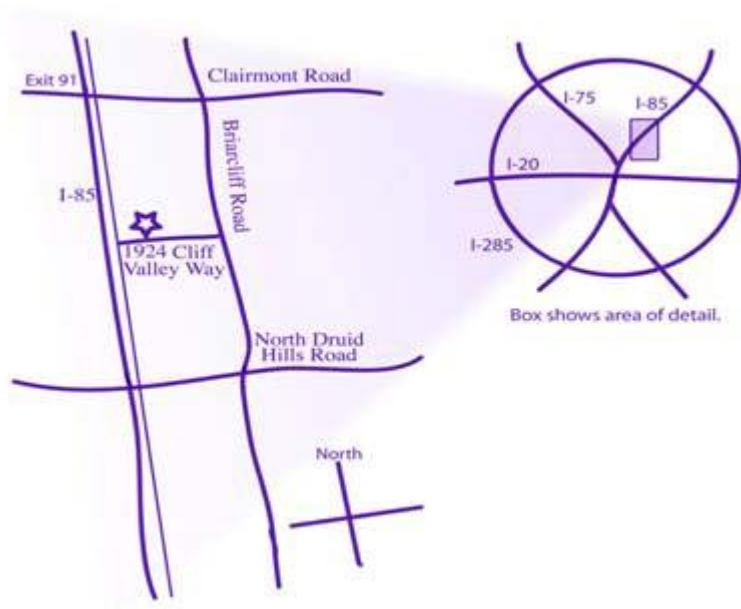

Indicaciones

Indicaciones para 1924 Cliff Valley Way, Atlanta, GA 30329.

Viajando hacia el sur en I-85: Tome la salida para North Druid Hills Road (salida 89) y doble a la izquierda al fin de la rampa. A la segunda luz, Briarcliff Road, doble a la izquierda. Continúe viajando en la calle Briarcliff para aproximadamente $\frac{1}{4}$ de una milla. Doble a la izquierda a la primera luz, Cliff Valley Way. La Clínica de Cliff Valley está a la derecha antes de llegar a la calle Northeast Expressway. Somos el penúltimo edificio a la derecha: 1924 Cliff Valley Way, Atlanta.

Tenemos un letrero que dice Feminist Women's Health Center y El Centro Feminista de Salud para las Mujeres en Español al fin de la calzada.

Viajando hacia el norte en I-85: Tome la salida para North Druid Hills Road (la salida 89) y doble a la derecha al fin de la rampa. A la segunda luz, Briarcliff Road, doble a la izquierda. Continúe viajando en la calle Briarcliff para aproximadamente $\frac{1}{4}$ de una milla. Doble a la izquierda a la primera luz, Cliff Valley Way. La Clínica de Cliff Valley está a la derecha antes de llegar a la calle Northeast Expressway. Somos el penúltimo edificio a la derecha: 1924 Cliff Valley Way, Atlanta.

Tenemos un letrero que dice Feminist Women's Health Center y El Centro Feminista de Salud para las Mujeres en Español al fin de la calzada.

Del I-75: Meterse en I-85 N/GA-403 N vía la salida 103 – **a la izquierda** -- hacia Greenville, y luego siga las indicaciones mencionadas anteriormente para viajar hacia el norte en I-85.